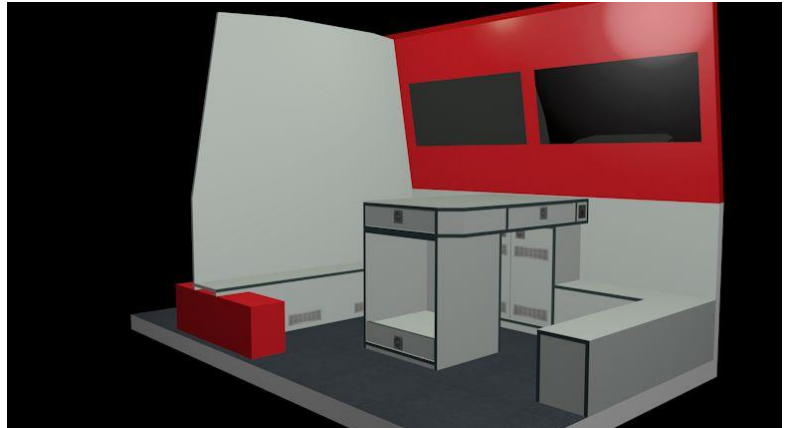

Einsatzleitwagen
ELW 1

Volkswagen Crafter

TECHNISCHE DATEN FAHRGESTELL

Fahrgestell	Volkswagen Crafter 35 2,0l Trendline
Laufleistung	1500
Antrieb	Frontantrieb
Getriebe	Schaltgetriebe
Leistung	130 kW
Schadstoffklasse	Euro 6
Erstzulassung	-
Sitzplätze	6 während der Fahrt !
Bereifung	Ganzjahresreifen
Innenausstattung	
Farbe	RAL 3000
Baujahr	2019
Interne Nr.	L391

KONTAKT

Elmar Pütting Fahrzeugbau
Deichstraße 20
46459 Rees – Haffen

Ansprechpartner :
Simon Prost
vertrieb@puetting-fahrzeugbau.com
Tel: 02857 – 2670

KAUFPREIS :

Auf Anfrage

TECHNISCHE DATEN AUSBAU

Sondersignalanlage	Hella RTK7 LED mit CAN BUS Steuerung
Sondersignalanlage hinten	Mit Heckwarnsystem
Frontblitzer	Ja
Kreuzungsblitzer	Ja
Innenausbau	Veka-Plan nach DIN EN 13501 – 1 schwerentflammbar
	4 x Einzelsitze mit zulassung während der Fahrt
Computertechnik	PC Arbeitsplatz mit 22" Monitor schwenkbar 1 x 12V Car – PC Laser Multifunktionsgerät W-Lan Router Netzwerkverkabelung bis zum 2.ten Arbeitsplatz
Telefontechnik	Schnurgebundenes Gerät Dect Telefon mit Ladeschale Fax – Modul
Funktechnik	4 x Digitalfunkgeräte (S/E Geräte nicht enthalten) 2 x Analoge Funkgeräte Alternativ Digitale Besprechungseinheit gegen Aufpreis möglich
Ladetechnik	230 V Inverter mind. 2000 Watt Ausseneinspeisung Leab PowAirbox mit abwurf 2te. Batterie Batterieanzeige im Sichtbereich
Heckausbau	Aluminium Heckausbau Halterungen für DIN Beladung Euroboxen für div. Material
	Material nicht im Preis enthalten. Gerne erstellen wir Ihnen hierzu ein seperates Angebot.
Beleuchtung	Umfeldbeleuchtung Innenbeleuchtung mit Traumauch