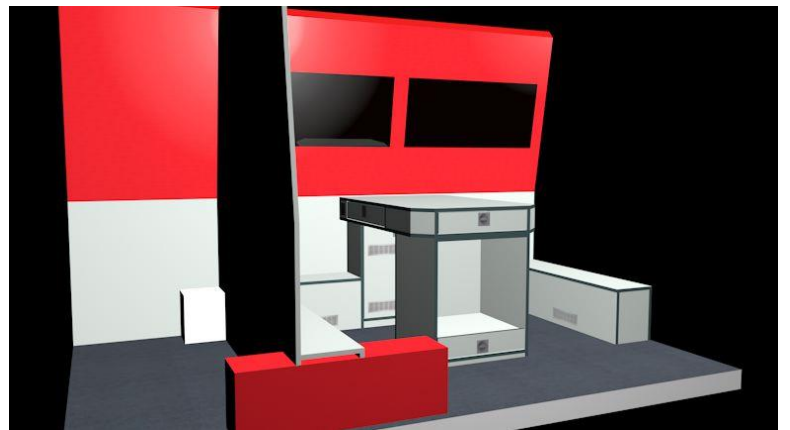

Einsatzleitwagen
ELW 1

Volkswagen Crafter

TECHNISCHE DATEN FAHRGESTELL

Fahrgestell	Volkswagen Crafter 35 2,0l Trendline
Laufleistung	1500
Antrieb	Frontantrieb
Getriebe	Schaltgetriebe
Leistung	130 kW
Schadstoffklasse	Euro 6
Erstzulassung	-
Sitzplätze	6 während der Fahrt !
Bereifung	Ganzjahresreifen
Innenausstattung	
Farbe	RAL 3000
Baujahr	2019
Interne Nr.	L391

KONTAKT

Elmar Pütting Fahrzeugbau
Deichstraße 20
46459 Rees – Haffen

Ansprechpartner :
Simon Prost
vertrieb@puetting-fahrzeugbau.com
Tel: 02857 – 2670

KAUFPREIS :

Auf Anfrage

TECHNISCHE DATEN AUSBAU

Sondersignalanlage	Hella RTK7 LED mit CAN BUS Steuerung
Sondersignalanlage hinten	Mit Heckwarnsystem
Frontblitzer	Ja
Kreuzungsblitzer	Ja
Innenausbau	Veka-Plan nach DIN EN 13501 – 1 schwerentflammbar
	4 x Einzelsitze mit zulassung während der Fahrt
Computertechnik	PC Arbeitsplatz mit 22" Monitor schwenkbar 1 x 12V Car – PC Laser Multifunktionsgerät W-Lan Router Netzwerkverkabelung bis zum 2.ten Arbeitsplatz
Telefontechnik	Schnurgebundenes Gerät Dect Telefon mit Ladeschale Fax – Modul
Funktechnik	4 x Digitalfunkgeräte (S/E Geräte nicht enthalten) 2 x Analoge Funkgeräte Alternativ Digitale Besprechungseinheit gegen Aufpreis möglich
Ladetechnik	230 V Inverter mind. 2000 Watt Ausseneinspeisung Leab PowAirbox mit abwurf 2te. Batterie Batterieanzeige im Sichtbereich
Heckausbau	Aluminium Heckausbau Halterungen für DIN Beladung Euroboxen für div. Material
	Material nicht im Preis enthalten. Gerne erstellen wir Ihnen hierzu ein seperates Angebot.
Beleuchtung	Umfeldbeleuchtung Innenbeleuchtung mit Traumauch